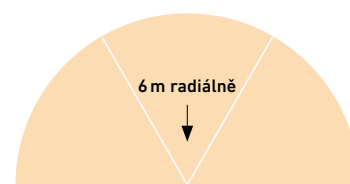

Nová technologie digitálních senzorů