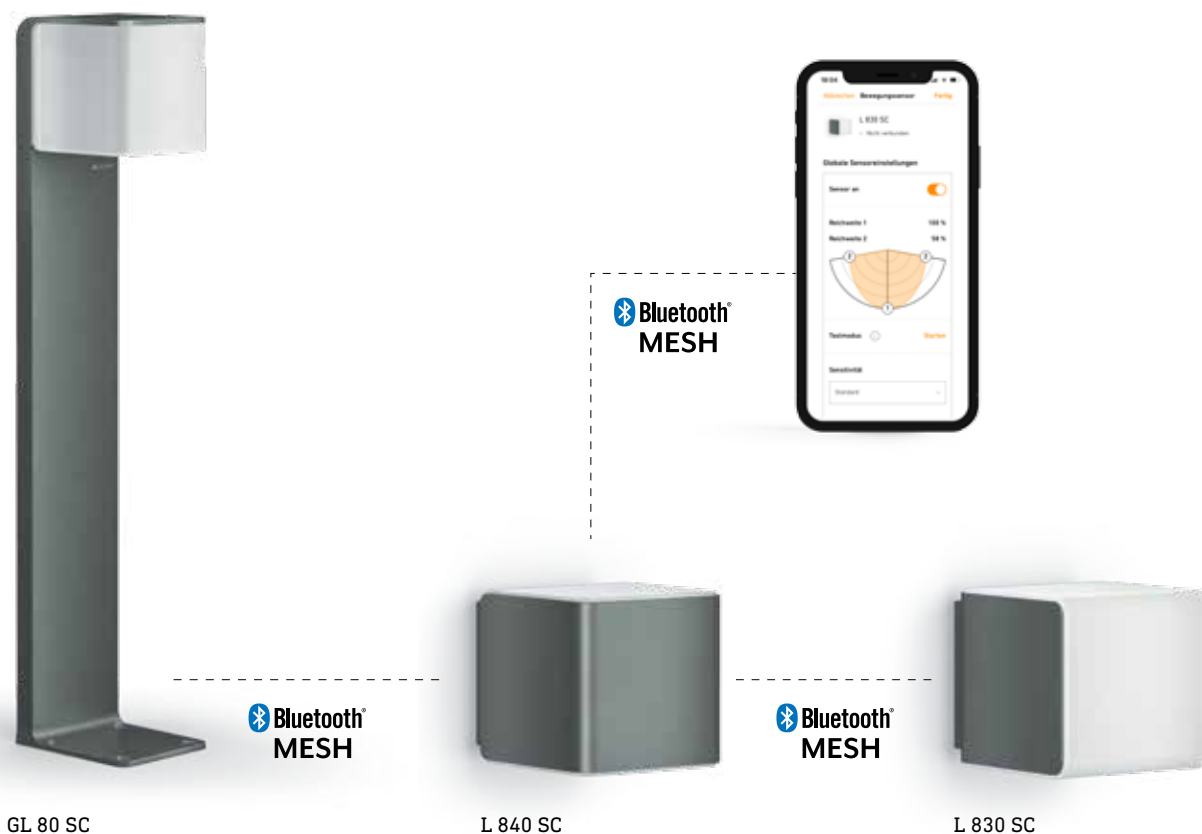

Kubistický tvar světla pro dokonalé umístění.

Venkovní svítidla, která umí víc než jen svítit. Vytvořte atmosférické osvětlení kolem domu pomocí této řady svítidel s podporou Bluetooth. Digitálně propojitelné do sítě a vybavené inteligentní vysokofrekvenční senzorovou technologií. Můžete si vybrat ze tří různých světelných obrazů pro fasádu. Řadu doplňuje sloupkové svídlo pro cesty a příjezdové cesty. Všechna svítidla lze nastavit a propojit pomocí bezplatné aplikace STEINEL.

Stáhněte si **zdarma** aplikaci STEINEL Connect: