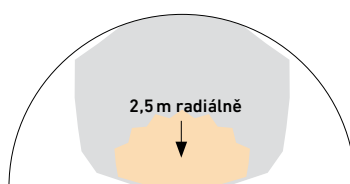

Stáhněte si **zdarma** aplikaci STEINEL Connect:

Konvenční infračervená technologie