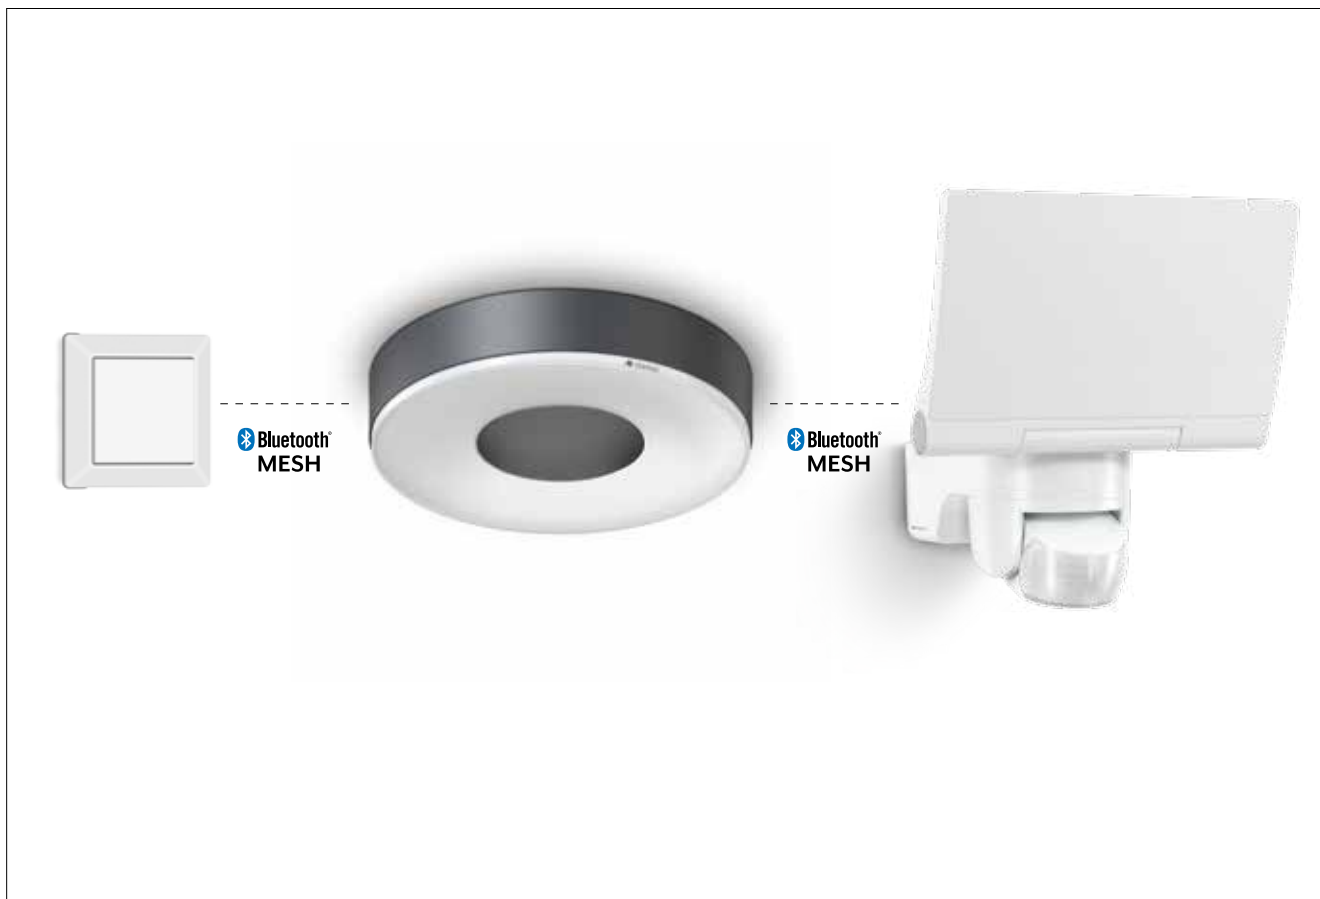

TapDuo C

Bezdrátové, pohodlné, chytré.

Nové bezdrátové tlačítko pro bezdrátové ovládání. Díky standardním rozměrům lze toto tlačítko snadno dodatečně namontovat nebo přestavět, a protože nevyžaduje připojení k napájení, lze ho používat s maximální flexibilitou. TapDuo lze namontovat buď šroubováním, nebo lepením. Technologie Bluetooth Mesh zajišťuje jednoduchou integraci a propojené výrobky lze jednotlivě zaučit stisknutím tlačítka. Tlačítko je zcela bezúdržbové a nevyžaduje žádné baterie – je ekologické a praktické zároveň.

TapDuo C

Výrobek

Výkonová data

EAN

ks

karton

Paleta

Bezdrátový spínač TapDuo C  NOVINKA  	bílá	4007841 088620	1	-	-		
	<p>Dvoucestné tlačítko Není nutné připojení k napájení Tlačítkům lze přiřadit různé funkce</p> <p>Stupeň krytí: IP20 Rozměry: 15 x 80,5 x 80,5 mm</p>						

Propojení napříč oblastmi

 <p>Nastavení funkce jednotlivých tlačítek pomocí aplikace</p>	 <p>Bezdrátové připojení se standardem Bluetooth Mesh Connect</p>	 <p>Možnost volby funkce jednotlivých tlačítek</p>
---	--	---

 <p>Šroubování nebo lepení</p>	 <p>Kompatibilní s 55mm rámečky</p>	 <p>Energii mu dodá jeho pouhé stisknutí</p>	 <p>Bezdrátová montáž</p>
---	--	---	--

RS 200 SC. Interiérová svítidla s připojením Bluetooth Connect.