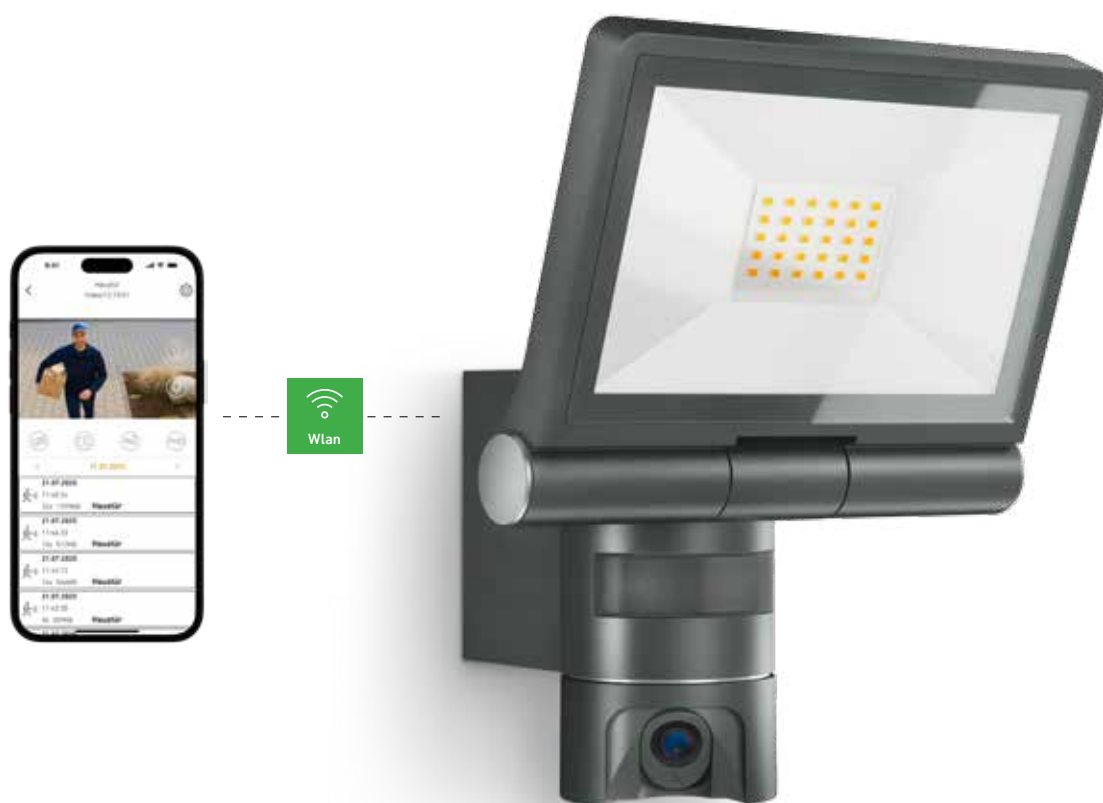

XLED CAM2 SC. Svítidlo pro větší bezpečnost kolem domu.

Nový XLED CAM2 SC kombinuje jasné světlo s inteligentním sledováním. Díky kameře s rozlišením 2K, senzoru pohybu a interkomu budete vždy vědět, co se děje na zahradě, příjezdové cestě nebo za domem. 180° senzor s dosahem až 10 m okamžitě aktivuje jasné, teplé bílé světlo (3000 K, 2310 lm) při detekci pohybu a současně přenáší křišťálově čistý živý obraz přímo do vašeho chytrého telefonu. Komunikace v reálném čase, jednoduché ovládání aplikací a lokální úložiště na přiložené kartě SD zajišťují maximální kontrolu. Díky modernímu hliníkovému krytu a otočnému panelu LED je XLED CAM2 SC nejen funkčním profesionálním zabezpečením, ale také stylovým vylepšením pro vaše venkovní prostory.