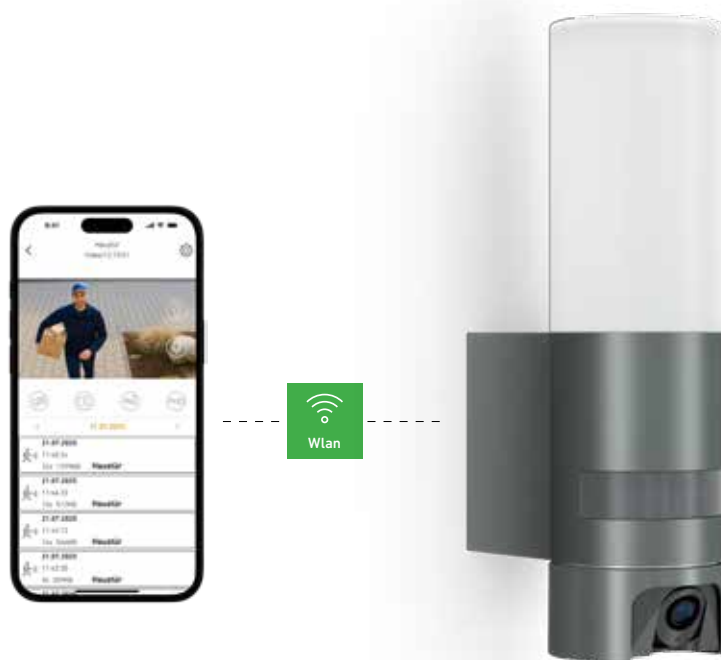

L 625 CAM SC. LED sensorové svítidlo s kamerou a interkomem

Navenek působí povědomě. Uvnitř má to nejnovější. S novým systémem L 625 CAM SC budete vždy vědět, kdo stojí před vašimi dveřmi, ať jste kdekoli. Nová funkce umělé inteligence, vynikající rozlišení 2K a mimořádně snadné ovládání aplikace zajišťují bezpečnost a maximální pohodlí – žádný cloud, žádné předplatné. Atraktivní LED sensorové svítidlo nejen osvětlí Váš vstupní prostor, ale díky kvalitní kameře také odešle velmi ostrý obraz do vašeho chytrého telefonu nebo tabletu. Můžete sledovat v přímém přenosu, co se děje, mluvit a reagovat. Díky 180° senzoru pohybu a modernímu designu s hliníkovým krytem a opálovým sklem bude váš domov nejen bezpečnější, ale také krásnější. K dispozici je také nástěnné svítidlo L 605 a stojací lampa GL 65.